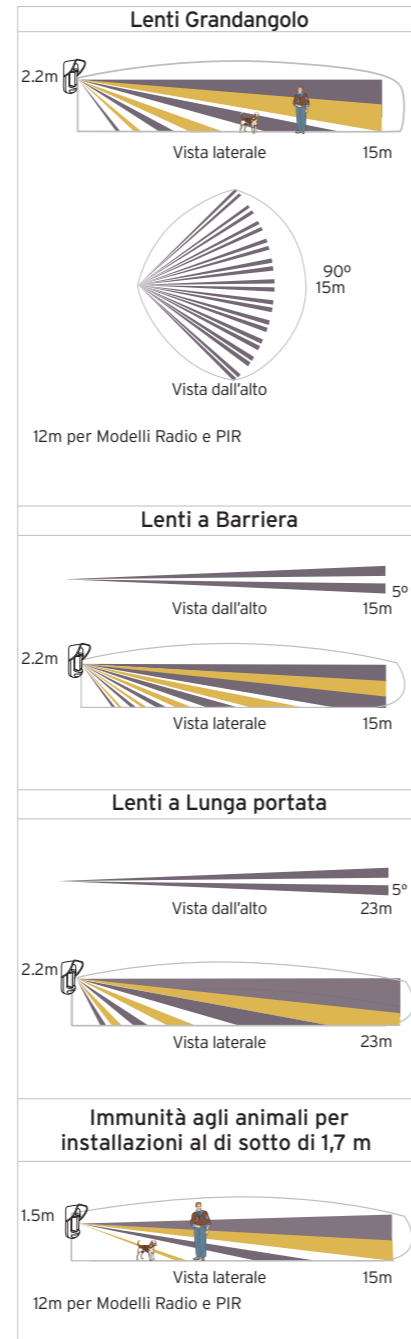

Informazioni per L'Ordine

Codice Prodotto	Descrizione
RK315DT0000B	WatchOUT DT . Include lenti per copertura a barriera, lunga portata, discriminazione animali per installazioni basse e snodo standard.
RK312PR0000A	WatchOUT PIR . Include lenti per copertura a barriera, lunga portata, discriminazione animali per installazioni basse e snodo standard
RWX312PR800A	WatchOUT Radio Bidirezionale con snodo Standard e 3 lenti
RWT312PR800A	WatchOUT Radio con snodo Standard e 3 lenti
RA300B00000A	Snodo per copertura a barriera fino a 90° rispetto alla superficie di installazione
RA300P00000A	Staffa WatchOUT per installazioni professionali a palo
RA300C00000A	Adattatore per tubo elettrico per cablaggio esterno al muro
RA300SC0000A	Adattatore metallico WatchOUT per tubo elettrico per il montaggio con snodo
RA300HS0000A	Contenitore WatchOUT Demo con snodo
RA300VC0001A	Coperchio WatchOUT con predisposizione per telecamera (non fornita)

Diagrammi di Copertura

WatchOUT™ eXtreme

Reliable Outdoor Detection

Rilevare in modo affidabile gli intrusi in ambienti esterni è una sfida che è stata vinta e superata dal pluripremiato WatchOUT™. Basandosi sulle richieste del mercato, il nuovo WatchOUT™ eXtreme fornisce una maggiore protezione 24 ore su 24 contro tentativi di sabotaggio tramite il nuovo antimascheramento attivo e il dispositivo antiavvicinamento. L'integrazione tra queste nuove caratteristiche e le esclusive tecnologie di rivelazione di RISCO Group, aumenta le prestazioni di WatchOUT ai massimi livelli.

...Perchè essere i N.1 è un Impegno